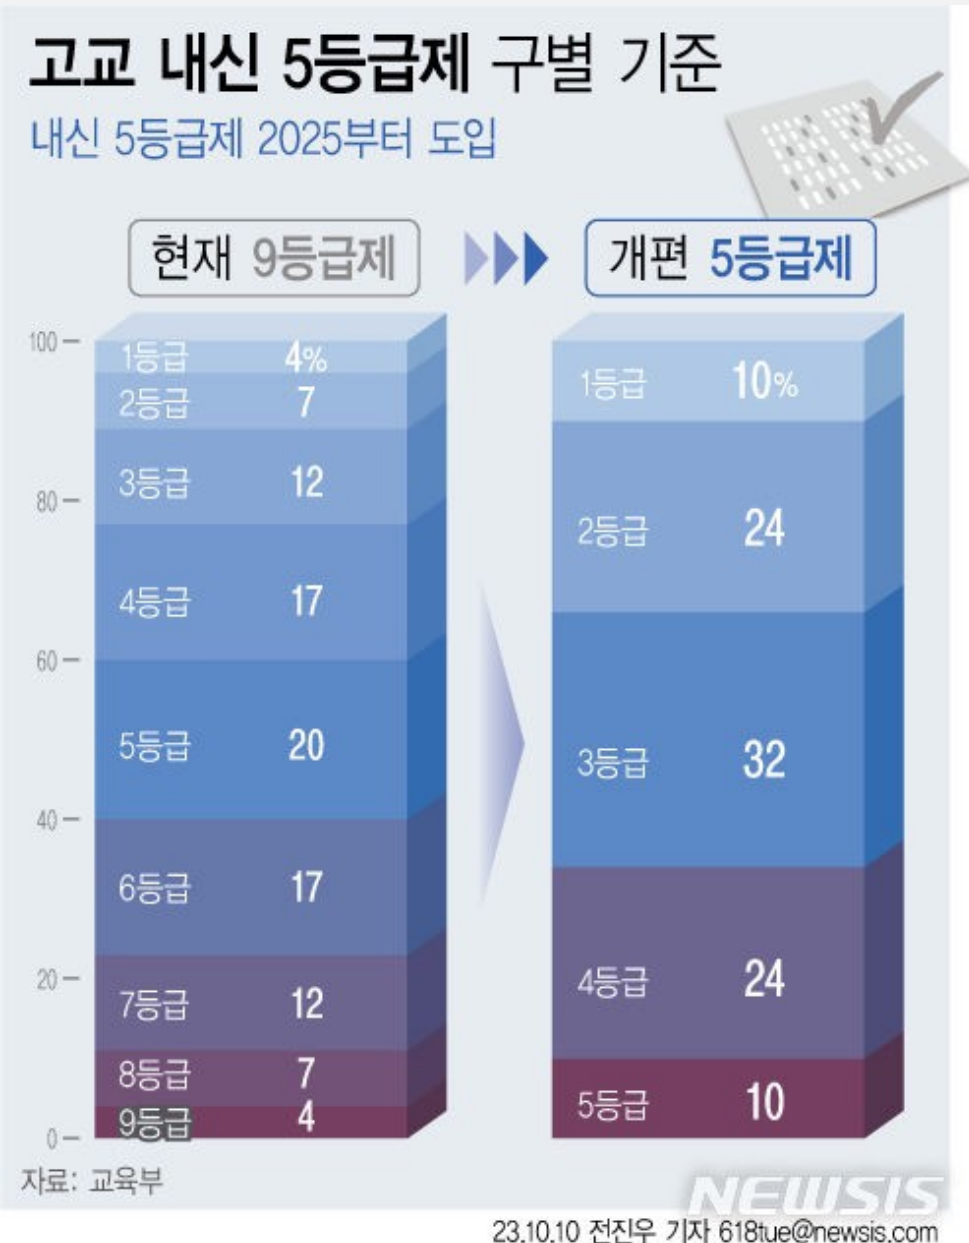

### 2022 교육과정

#### 내신 5등급제

- ① 내신 구간이 매우 넓으므로 높은 내신을 가진 학생이 굉장히 많음
- ② 표준편차 기재 불가능하므로 학교 수준 고려 불가능
- ③ 높은 내신은 기본이므로 생기부에서 학생들을 변별할 가능성 多

### 결과

높은 내신이 흔해져서 유리함 ↓  
낮은 내신의 불리함 ↑  
즉, 높은 내신 성적은 이제 기본!!

내신 성적 이외의  
변별 요소가 강화될 가능성이 높음

- ① 학교생활기록부 변별력 ↑
- ② 수능 최저 강화 ↑
- ③ 대학 별 고사 도입 가능성 존재

## 3. 22개정 교육과정은 학생부 변별력이 상승할 가능성이 높습니다

2015 교육과정에 비해, 2022 교육과정은 내신 변별력이 약해지기 때문에 학생부 경쟁력이 핵심이 될 것입니다.